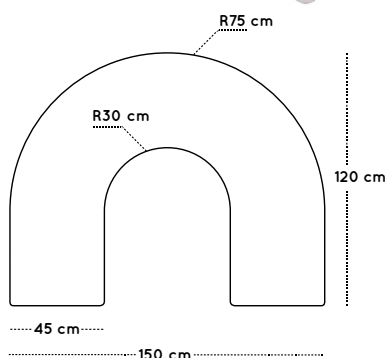

MESA EN "U" 150x120

Ref. 500621.120

DIMENSIONES

Ancho: 1500 mm
Fondo: 1200 mm
Alto: TALLAS 4-6

DESCRIPCIÓN

Mesa adulto en forma de "U" compuesta por seis patas de tubo metálico de Ø50x1,5 mm con acabado en pintura Epoxi blanca (RAL9003) y una encimera de 150x120cm fabricada en tablero MDF (DM) de 21 mm de espesor, con cantos redondeados barnizados en barniz no tóxico. Superficie y contratiro de la encimera laminadas con planchas de alta presión (HPL), muy resistentes al desgaste. Ensambladas mediante sistema de roscado sobre base metálica. Incorpora conteras regulables de plástico para evitar posibles desniveles que pueda tener el suelo. El radio exterior de la mesa es de 75cm y el interior de 30cm, los extremos miden 45cm de ancho.

GUIA DE TALLAS

Talla	4	5	6
Altura mesa	64 cm	71 cm	76 cm
Altura adulto	133-159 cm	146-177 cm	159-188 cm
Edad	6-8 años	8-11 años	+12 años

CARACTERÍSTICAS

- Integramente desmontable.
- Embalaje plano, reduciendo así el impacto ambiental en su transporte.
- El sistema de unión entre las patas y la tapa permite montar y desmontar la mesa tantas veces como sea necesario.
- Los bordes están redondeados para prevención de cortes o heridas.