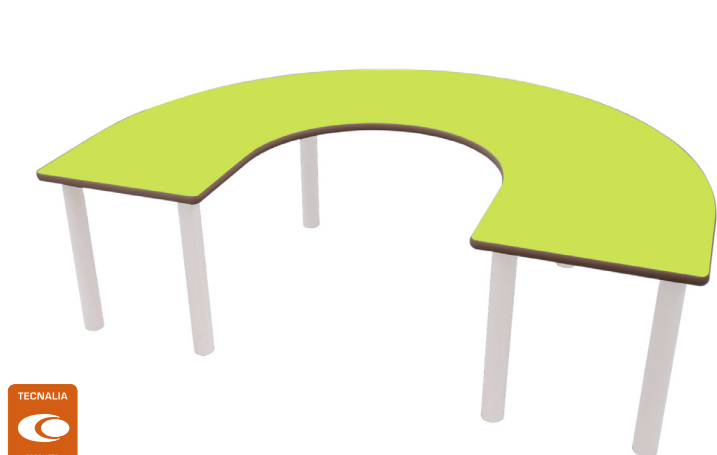

MESA EN "U" 150x120

Ref. 500621.120

DIMENSIONES

Ancho: 1500 mm
Fondo: 1200 mm
Alto: TALLAS 4-6

DESCRIPCIÓN

Mesa adulto en forma de "U" compuesta por seis patas de tubo metálico de Ø50x1,5 mm con acabado en pintura Epoxi blanca (RAL9003) y una encimera de 150x120cm fabricada en tablero MDF (DM) de 21 mm de espesor, con cantos redondeados barnizados en barniz no tóxico. Superficie y contratiro de la encimera laminadas con planchas de alta presión (HPL), muy resistentes al desgaste. Ensambladas mediante sistema de roscado sobre base metálica. Incorpora conteras regulables de plástico para evitar posibles desniveles que pueda tener el suelo. El radio exterior de la mesa es de 75cm y el interior de 30cm, los extremos miden 45cm de ancho.

GUIA DE TALLAS

Talla	4	5	6
Altura mesa	64 cm	71 cm	76 cm
Altura adulto	133-159 cm	146-177 cm	159-188 cm
Edad	6-8 años	8-11 años	+12 años

CARACTERÍSTICAS

- Integramente desmontable.
- Embalaje plano, reduciendo así el impacto ambiental en su transporte.
- El sistema de unión entre las patas y la tapa permite montar y desmontar la mesa tantas veces como sea necesario.
- Los bordes están redondeados para prevención de cortes o heridas.